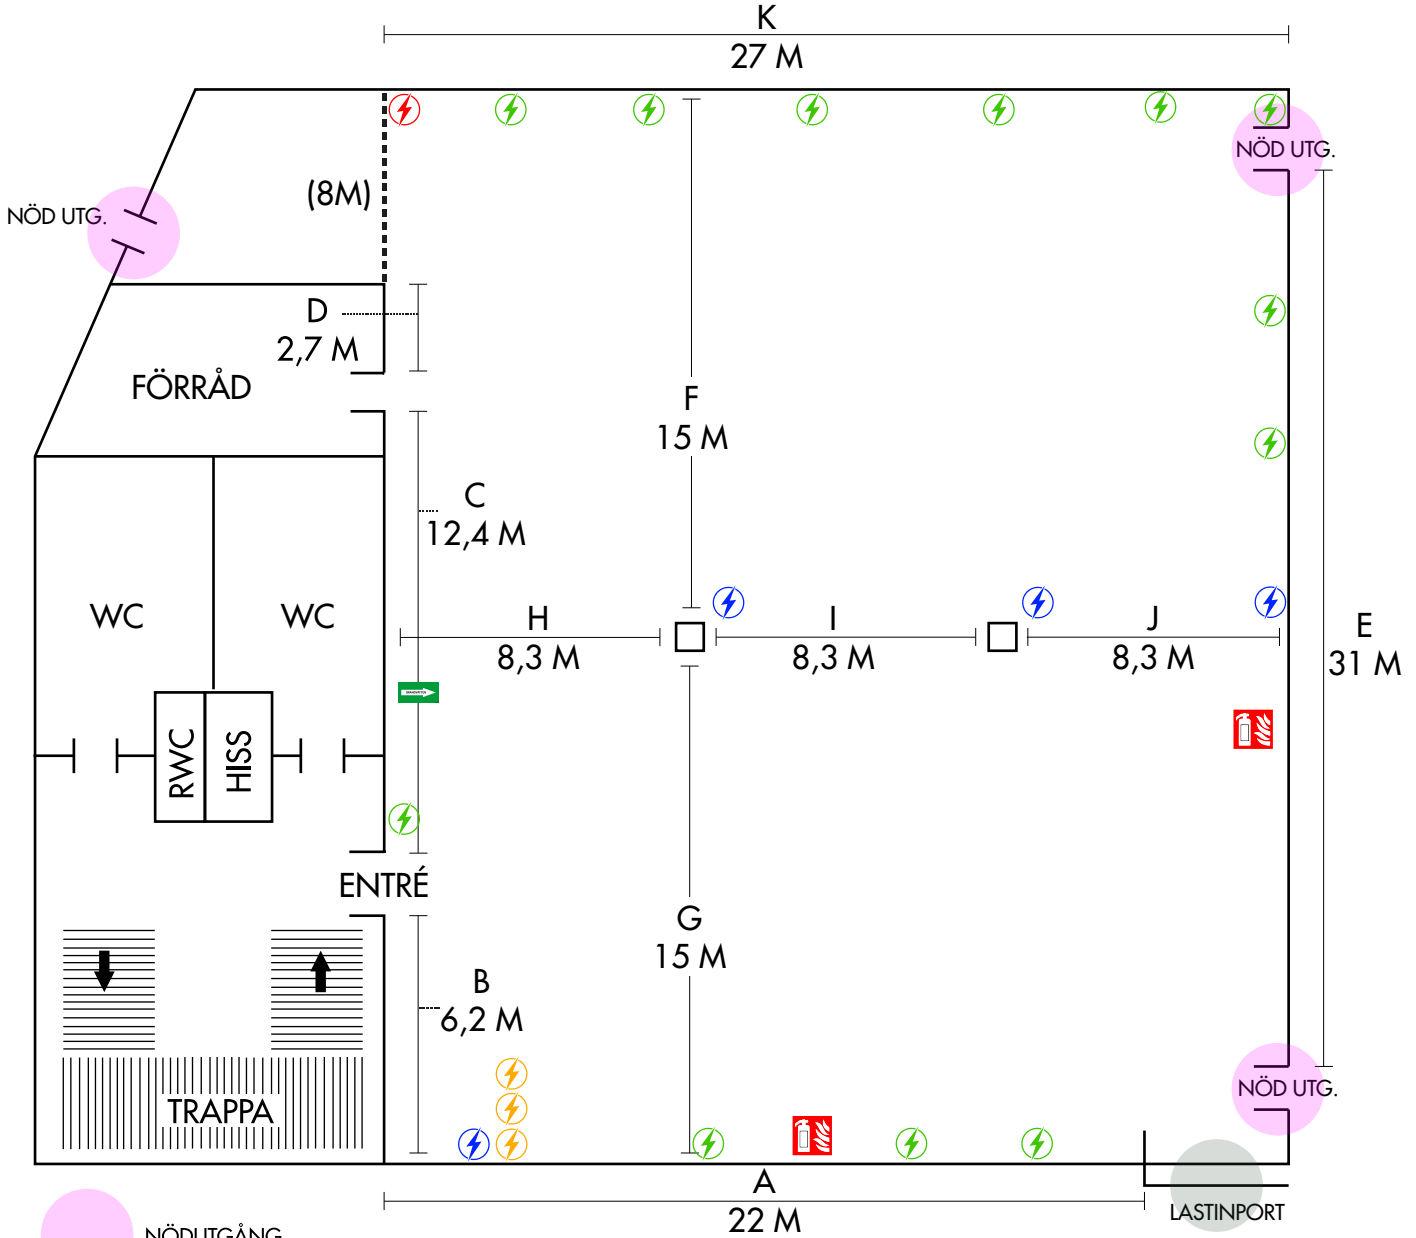

# GALAXEN, PLAN 1

 NÖDUTGÅNG

 LASTINPORT

**HISS:**  
 Bredd dörr: 90 cm  
 Höjd dörr: 210 cm  
 Höjd innermått 220cm  
 Längd: 210 cm  
 Max vikt: 1 000 kg

 63 A

 32 A

 16 A

 220 V